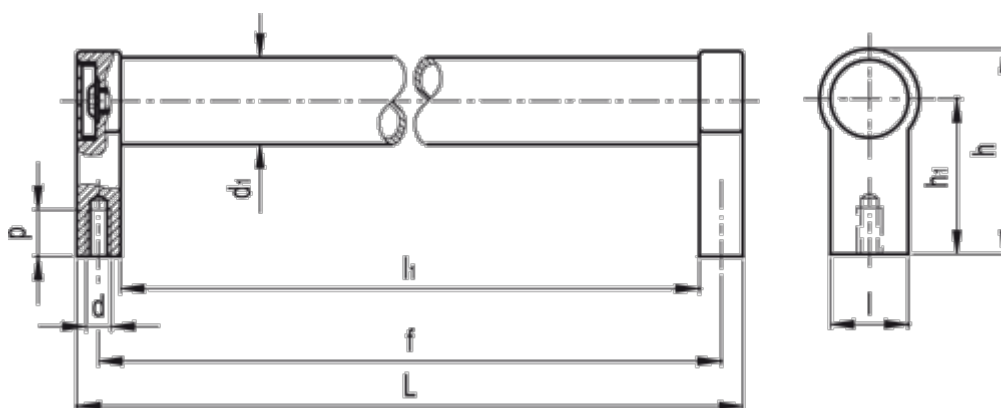

Varenummer: 20569280250  
Beskrivelse: E+G Rørgreb GN333.1-28-250-A-EL  
A Montering bagfra

## Mål

$d = M8$

$d_1 = 28$

$f = 250$

$h = 66$

$h_1 = 50$

$L = 264$

$l_1 = 236$